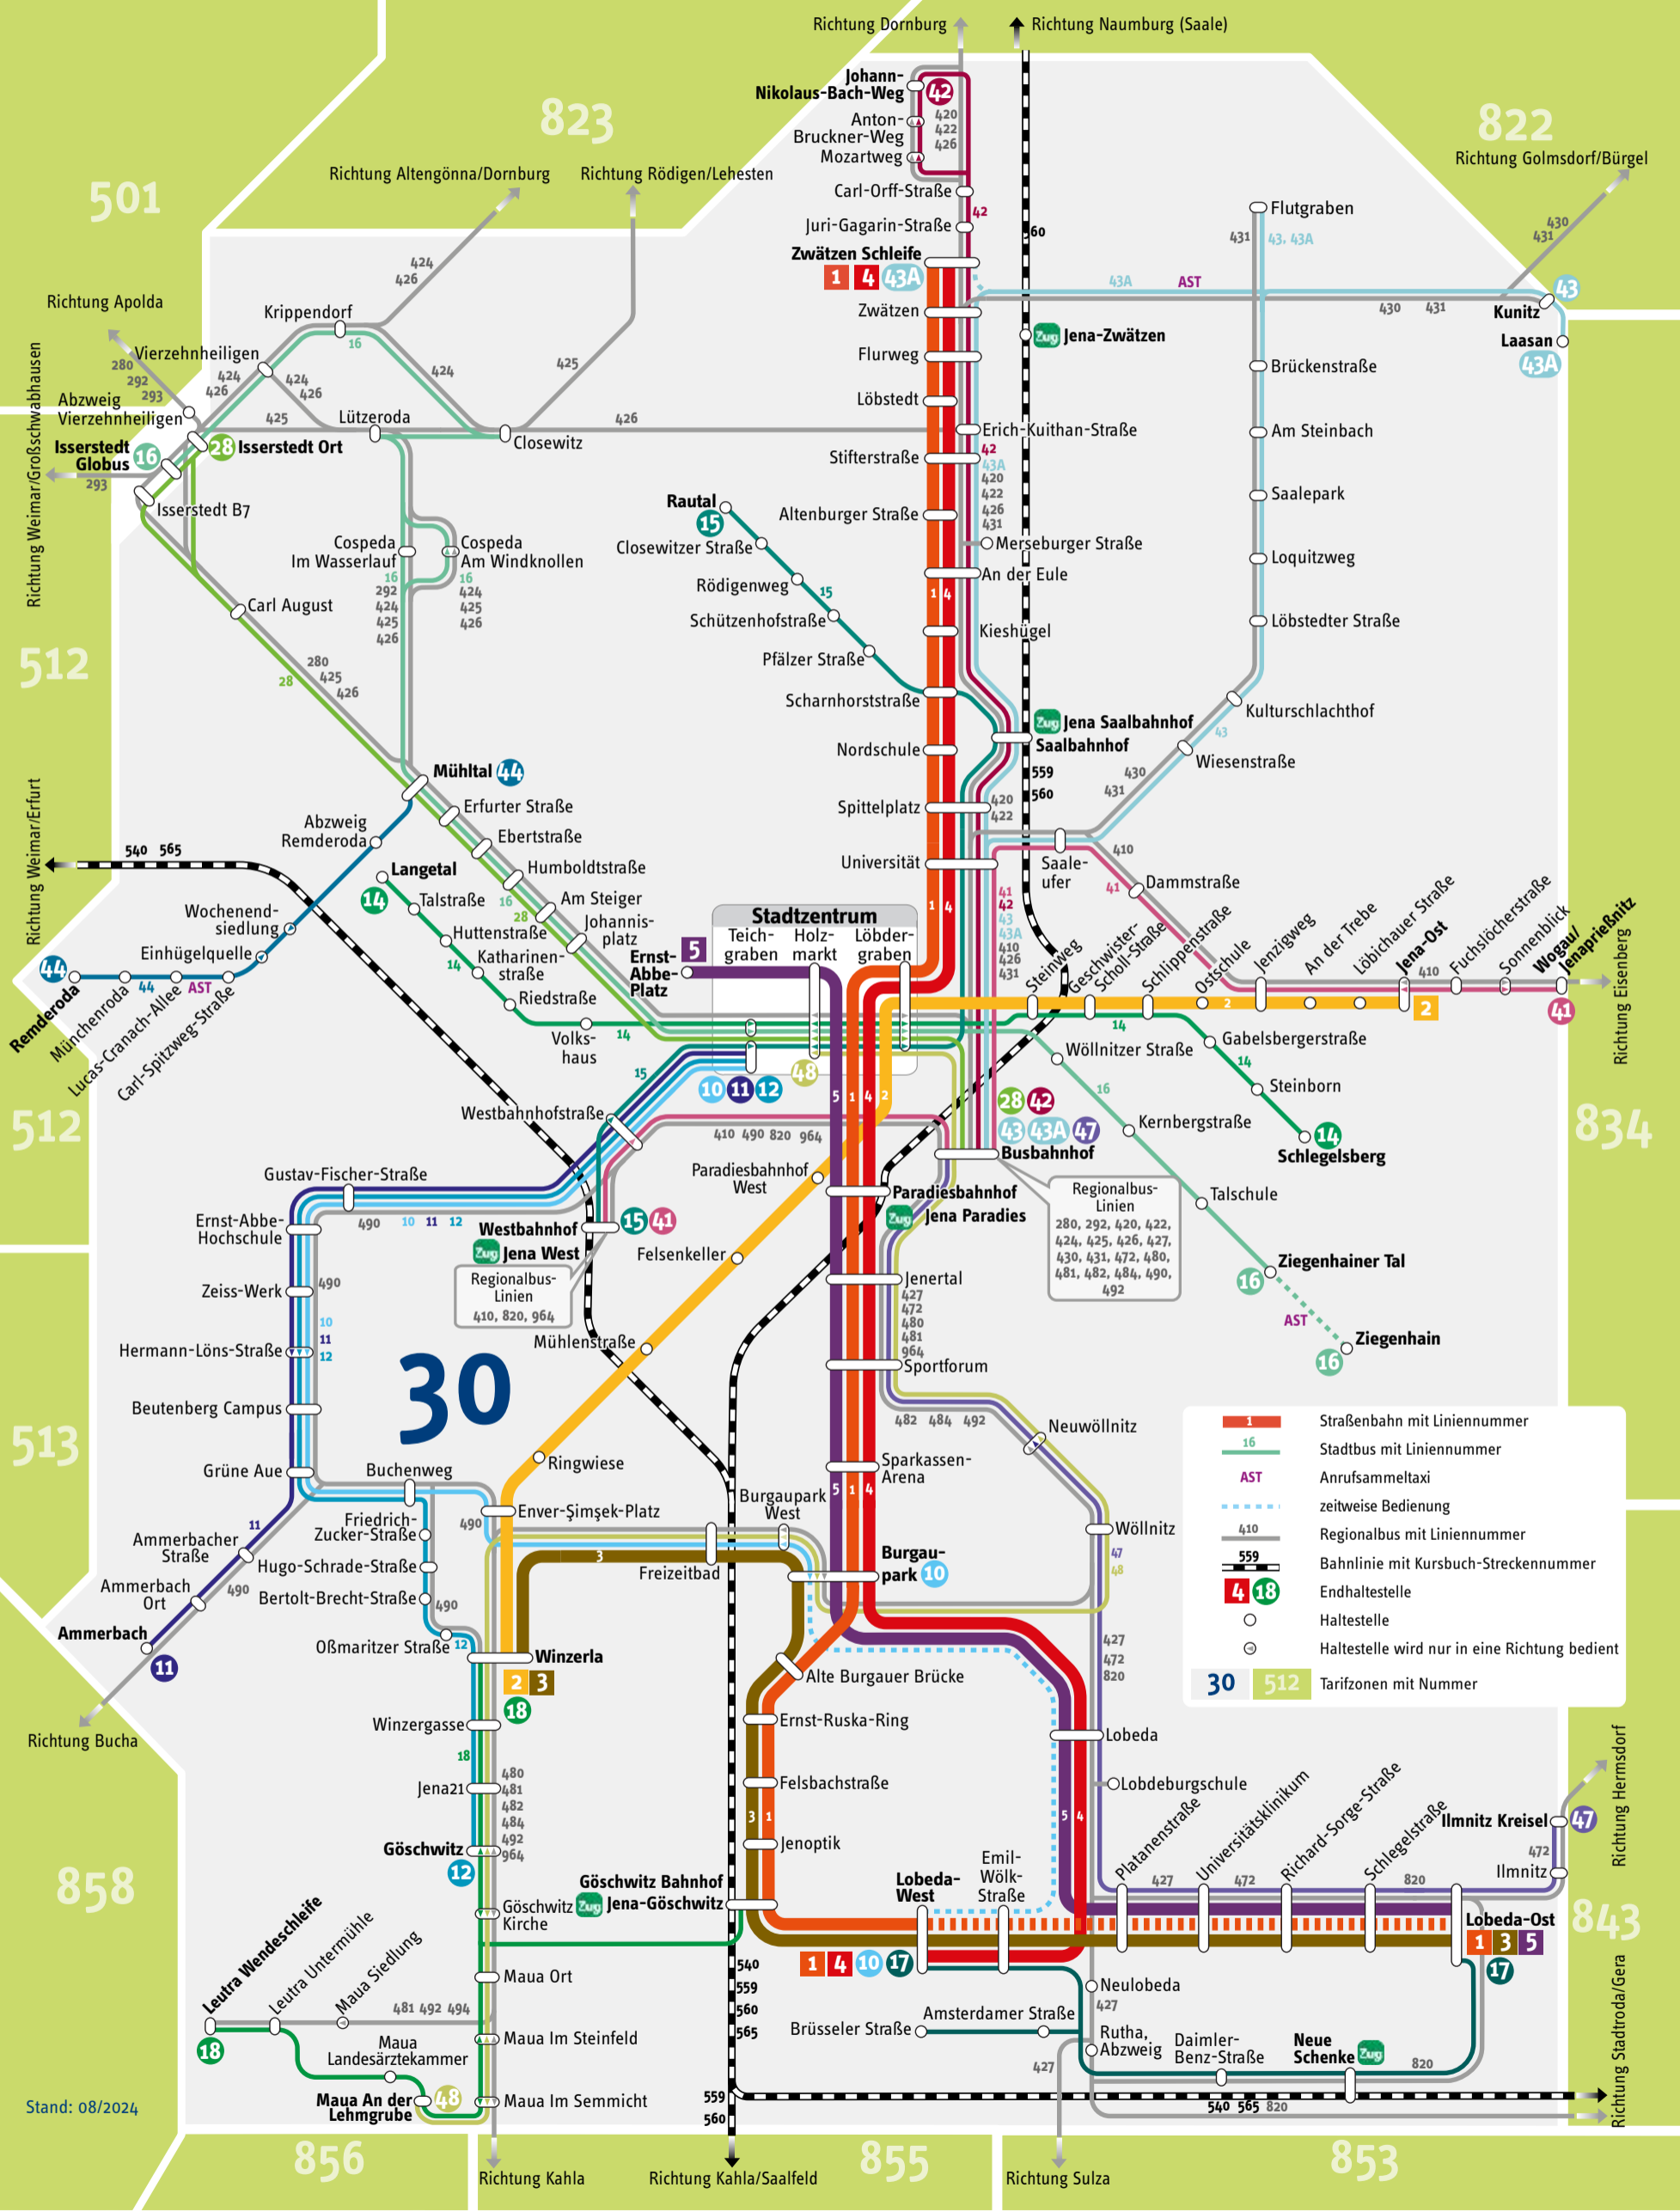

# Netzplan Jena

	Straßenbahn mit Liniennummer
	Stadtbus mit Liniennummer
	Anrufsammeltaxi
	zeitweise Bedienung
	Regionalbus mit Liniennummer
	Bahnlinie mit Kursbuch-Streckennummer
	Endhaltestelle
	Endhaltestelle
	Haltestelle
	Haltestelle wird nur in eine Richtung bedient
	Tariffzonen mit Nummer
	Tariffzonen mit Nummer

Stand: 08/2024