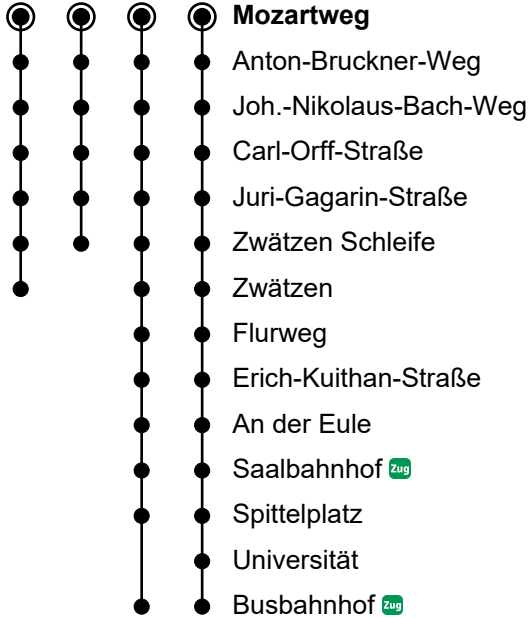

# 42

## Mozartweg

Richtung Zwätzen/Busbahnhof

Gültig ab 13.05.2024

1 2 3 4

	Montag-Freitag, Schule	Montag-Freitag, Ferien	Samstag	Sonn- und Feiertag
<b>5</b>	19 <sup>1</sup> <sub>M</sub> 50 <sup>3</sup>	19 <sup>1</sup> <sub>M</sub> 50 <sup>3</sup>		
<b>6</b>	37 <sup>1</sup> <sub>M</sub>	37 <sup>1</sup> <sub>M</sub>		
<b>7</b>	01 <sup>3</sup> 07 <sup>1</sup> <sub>M</sub> 17 <sup>4</sup>	07 <sup>1</sup> <sub>M</sub> 38 <sup>4</sup>		
<b>8</b>	01 <sup>4</sup> 07 <sup>1</sup> <sub>M</sub> 37 <sup>1</sup> <sub>M</sub> 39 <sup>3</sup>	07 <sup>1</sup> <sub>M</sub> 37 <sup>1</sup> <sub>M</sub> 39 <sup>3</sup>		
<b>9-15</b>	37 <sup>1</sup> <sub>M</sub>	37 <sup>1</sup> <sub>M</sub>		
<b>16</b>	07 <sup>1</sup> <sub>M</sub> 37 <sup>1</sup> <sub>M</sub>	07 <sup>1</sup> <sub>M</sub> 37 <sup>1</sup> <sub>M</sub>		
<b>17-18</b>	37 <sup>1</sup> <sub>M</sub>	37 <sup>1</sup> <sub>M</sub>		
<b>19</b>	33 <sup>1</sup> <sub>M</sub>	33 <sup>1</sup> <sub>M</sub>		
<b>20-22</b>	47 <sup>2</sup> <sub>☎</sub>	47 <sup>2</sup> <sub>☎</sub>	47 <sup>2</sup> <sub>☎</sub>	47 <sup>2</sup> <sub>☎</sub>

= Anruf-Sammel-Taxi; den Fahrtwunsch bitte spätestens 30 Minuten vor der gewünschten Abfahrt anmelden.  
Tel.-Nr.: 03641 44 37 44  
Fahrt endet Zwätzen Schleife

**M** = Fährt ab Zwätzen weiter als Linie E bis Merseburger Straße

### Gültigkeit Ferienfahrplan 2024/2025

Sommerferien	20.06. – 31.07.24
Herbstferien	30.09. – 12.10.24
Weihnachtsferien	23.12.24 – 03.01.25
Winterferien	03.02.25 – 08.02.25
Osterferien	07.04. – 19.04.25
Pfingstferien	30.05.25