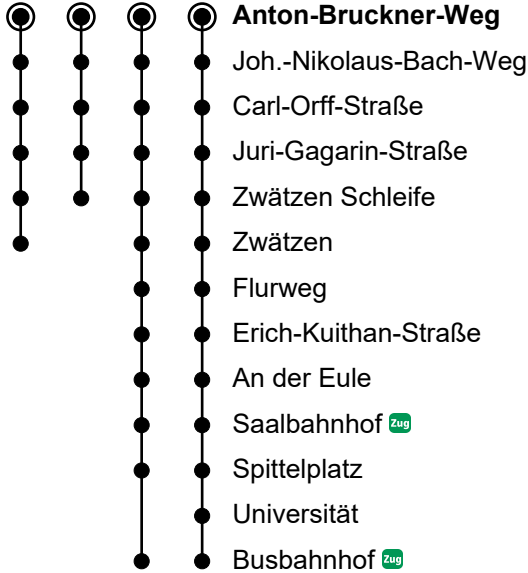

42

Anton-Bruckner-Weg

Richtung Zwätzen/Busbahnhof

Gültig ab 13.05.2024

1 2 3 4

	Montag-Freitag, Schule	Montag-Freitag, Ferien	Samstag	Sonn- und Feiertag
5	20 ¹ _M 51 ³	20 ¹ _M 51 ³		
6	38 ¹ _M	38 ¹ _M		
7	02 ³ 08 ¹ _M 18 ⁴	08 ¹ _M 39 ⁴		
8	02 ⁴ 08 ¹ _M 38 ¹ _M 40 ³	08 ¹ _M 38 ¹ _M 40 ³		
9-15	38 ¹ _M	38 ¹ _M		
16	08 ¹ _M 38 ¹ _M	08 ¹ _M 38 ¹ _M		
17-18	38 ¹ _M	38 ¹ _M		
19	34 ¹ _M	34 ¹ _M		
20-22	48 ²	48 ²	48 ²	48 ²

= Anruf-Sammel-Taxi; den Fahrtwunsch bitte spätestens 30 Minuten vor der gewünschten Abfahrt anmelden.
 Tel.-Nr.: 03641 44 37 44
 Fahrt endet Zwätzen Schleife

M = Fährt ab Zwätzen weiter als Linie E bis Merseburger Straße

Gültigkeit Ferienfahrplan 2024/2025

Sommerferien	20.06. – 31.07.24
Herbstferien	30.09. – 12.10.24
Weihnachtsferien	23.12.24 – 03.01.25
Winterferien	03.02.25 – 08.02.25
Osterferien	07.04. – 19.04.25
Pfingstferien	30.05.25

Am 24.12. und 31.12. wird wie Samstag gefahren.

VMT-Servicetelefon: 0361 19449