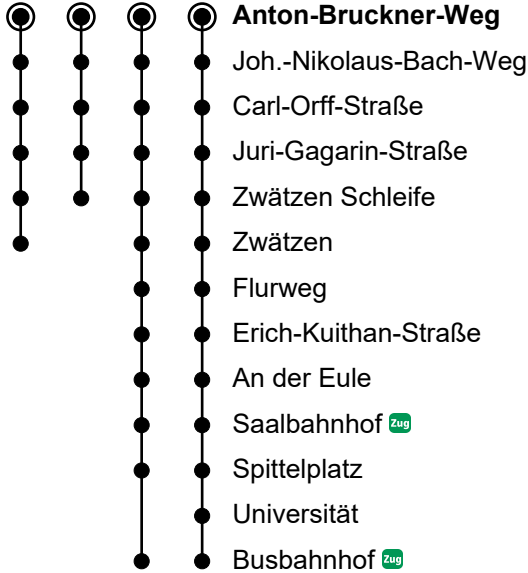

# 42

## Anton-Bruckner-Weg

Richtung Johann-Nikolaus-Bach-Weg

Gültig ab 13.05.2024

1 2 3 4

🕒	Montag-Freitag, Schule	Montag-Freitag, Ferien	Samstag	Sonn- und Feiertag
<b>5</b>	20 <sup>1</sup> <sub>M</sub> 51 <sup>3</sup>	20 <sup>1</sup> <sub>M</sub> 51 <sup>3</sup>		
<b>6</b>	38 <sup>1</sup> <sub>M</sub>	38 <sup>1</sup> <sub>M</sub>		
<b>7</b>	02 <sup>3</sup> 08 <sup>1</sup> <sub>M</sub> 18 <sup>4</sup>	08 <sup>1</sup> <sub>M</sub> 39 <sup>4</sup>		
<b>8</b>	02 <sup>4</sup> 08 <sup>1</sup> <sub>M</sub> 38 <sup>1</sup> <sub>M</sub> 40 <sup>3</sup>	08 <sup>1</sup> <sub>M</sub> 38 <sup>1</sup> <sub>M</sub> 40 <sup>3</sup>		
<b>9-15</b>	38 <sup>1</sup> <sub>M</sub>	38 <sup>1</sup> <sub>M</sub>		
<b>16</b>	08 <sup>1</sup> <sub>M</sub> 38 <sup>1</sup> <sub>M</sub>	08 <sup>1</sup> <sub>M</sub> 38 <sup>1</sup> <sub>M</sub>		
<b>17-18</b>	38 <sup>1</sup> <sub>M</sub>	38 <sup>1</sup> <sub>M</sub>		
<b>19</b>	34 <sup>1</sup> <sub>M</sub>	34 <sup>1</sup> <sub>M</sub>		
<b>20-22</b>	48 <sup>2</sup>	48 <sup>2</sup>	48 <sup>2</sup>	48 <sup>2</sup>

☎ = Anruf-Sammel-Taxi; den Fahrtwunsch bitte spätestens 30 Minuten vor der gewünschten Abfahrt anmelden.  
 Tel.-Nr.: 03641 44 37 44  
 Fahrt endet Zwätzen Schleife

**M** = Fährt ab Zwätzen weiter als Linie E bis Merseburger Straße

### Gültigkeit Ferienfahrplan 2024/2025

Sommerferien	20.06. – 31.07.24
Herbstferien	30.09. – 12.10.24
Weihnachtsferien	23.12.24 – 03.01.25
Winterferien	03.02.25 – 08.02.25
Osterferien	07.04. – 19.04.25
Pfingstferien	30.05.25